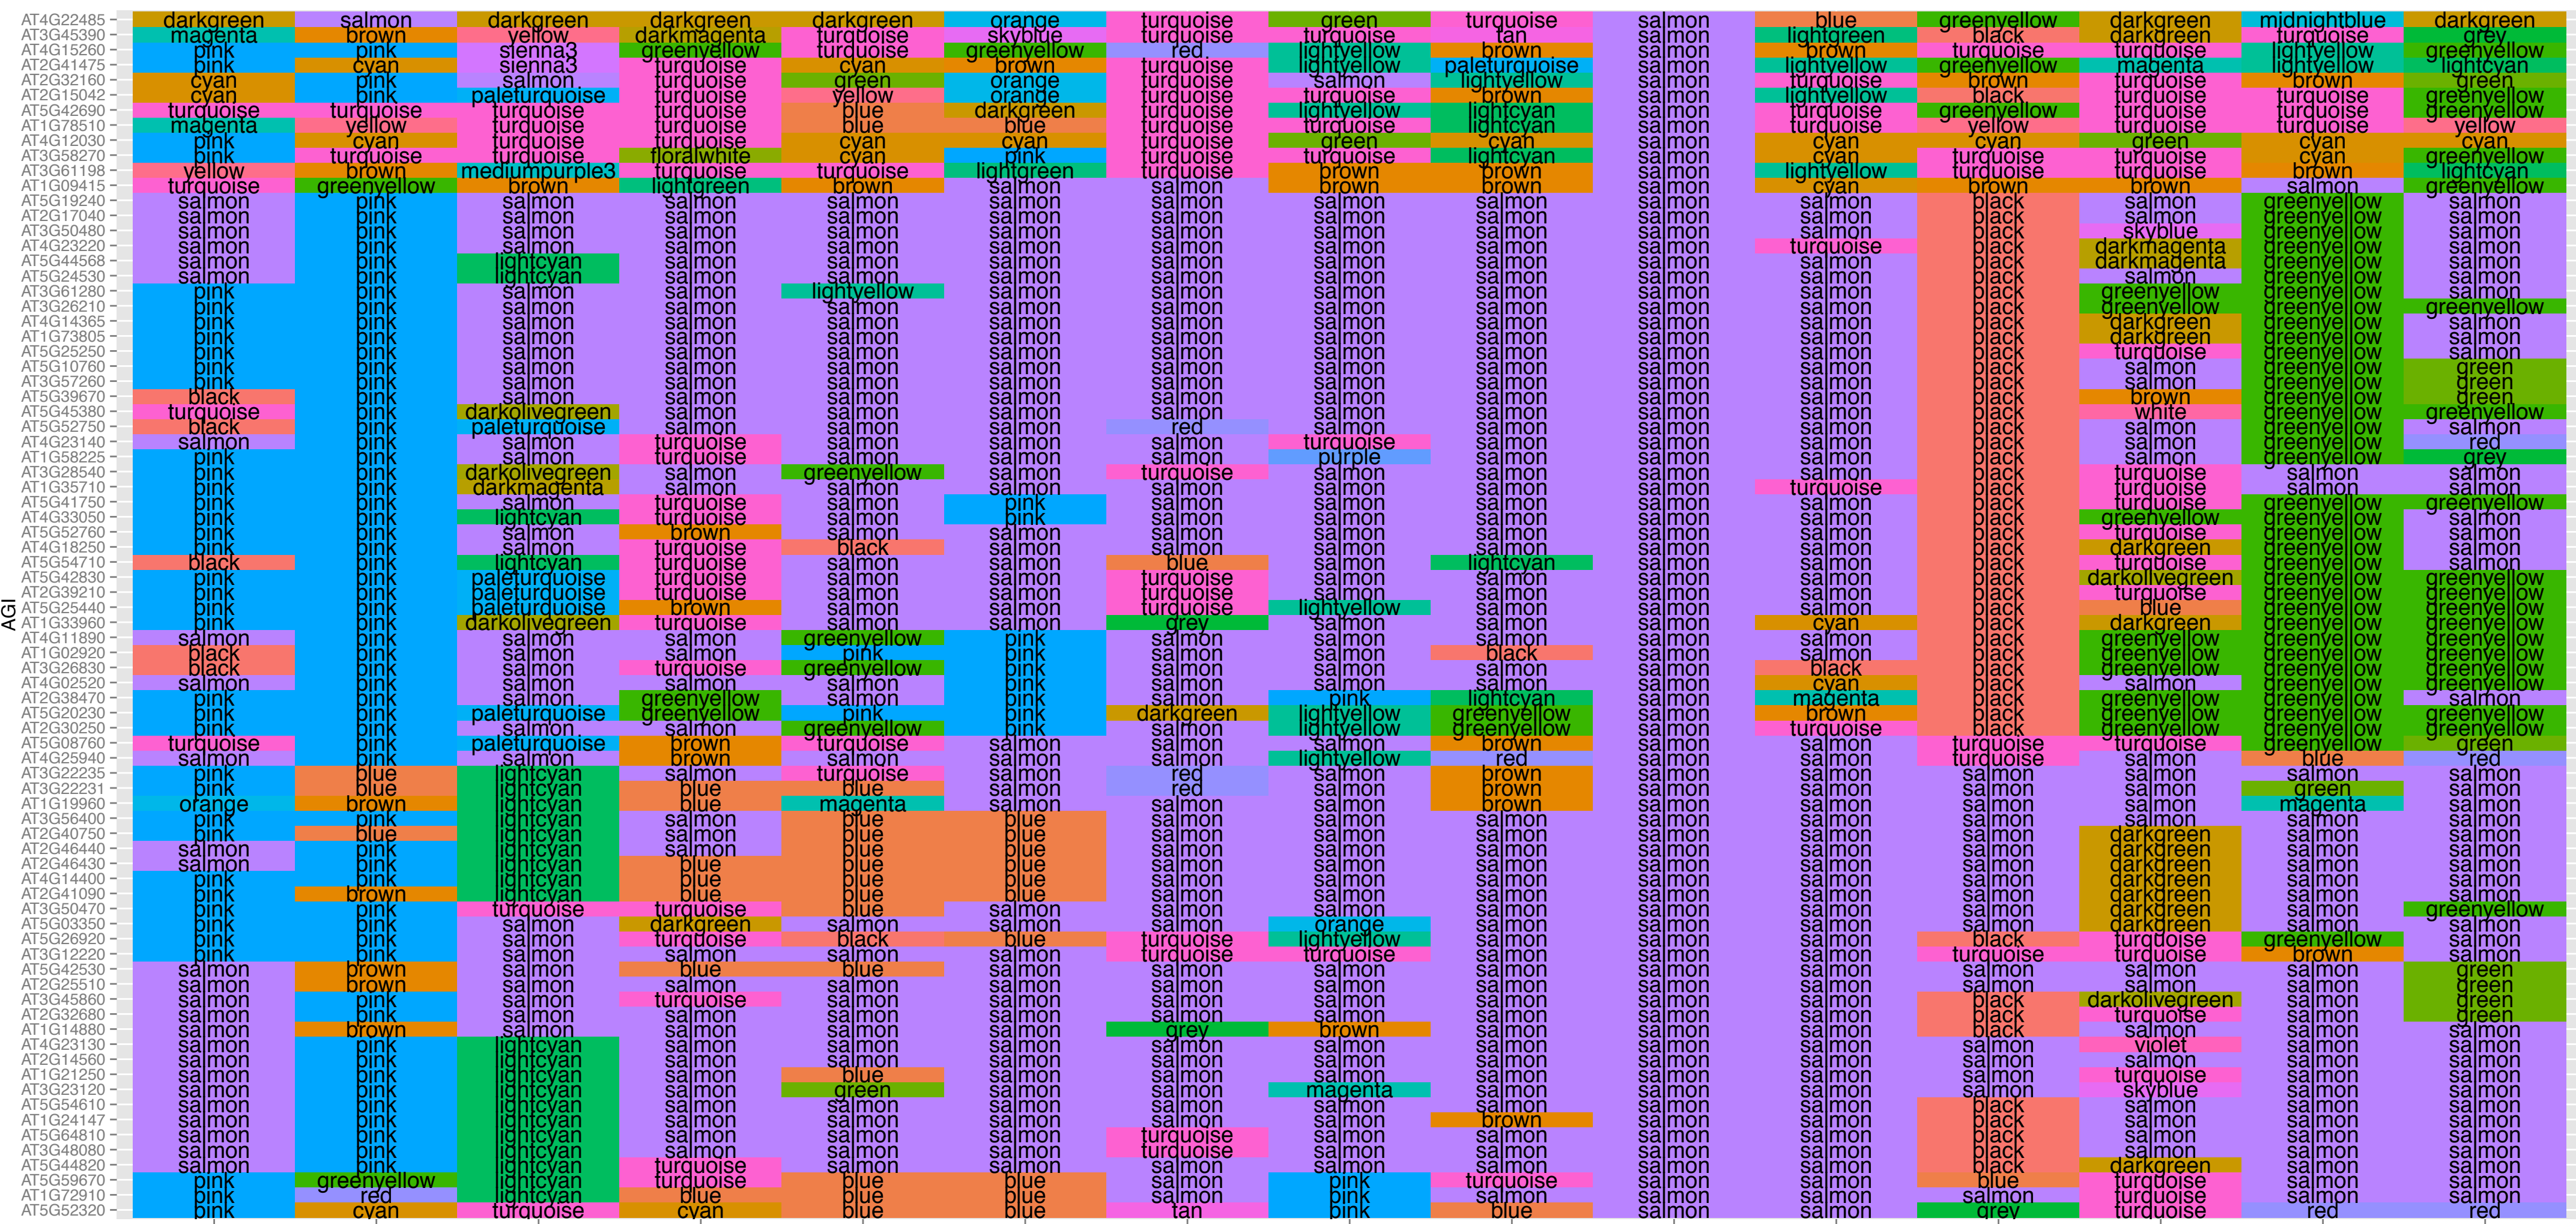

test

- cluster
- black
- blue
- browr
- cyan
- darkg
- darkn
- darko
- floralv
- green
- green
- grey
- lightc
- lightg
- lighty
- mage
- medit
- midni
- orang
- palet
- pink
- purple
- red
- salmc
- sienn
- skybl
- tan
- turqu
- violet
- white
- yellow